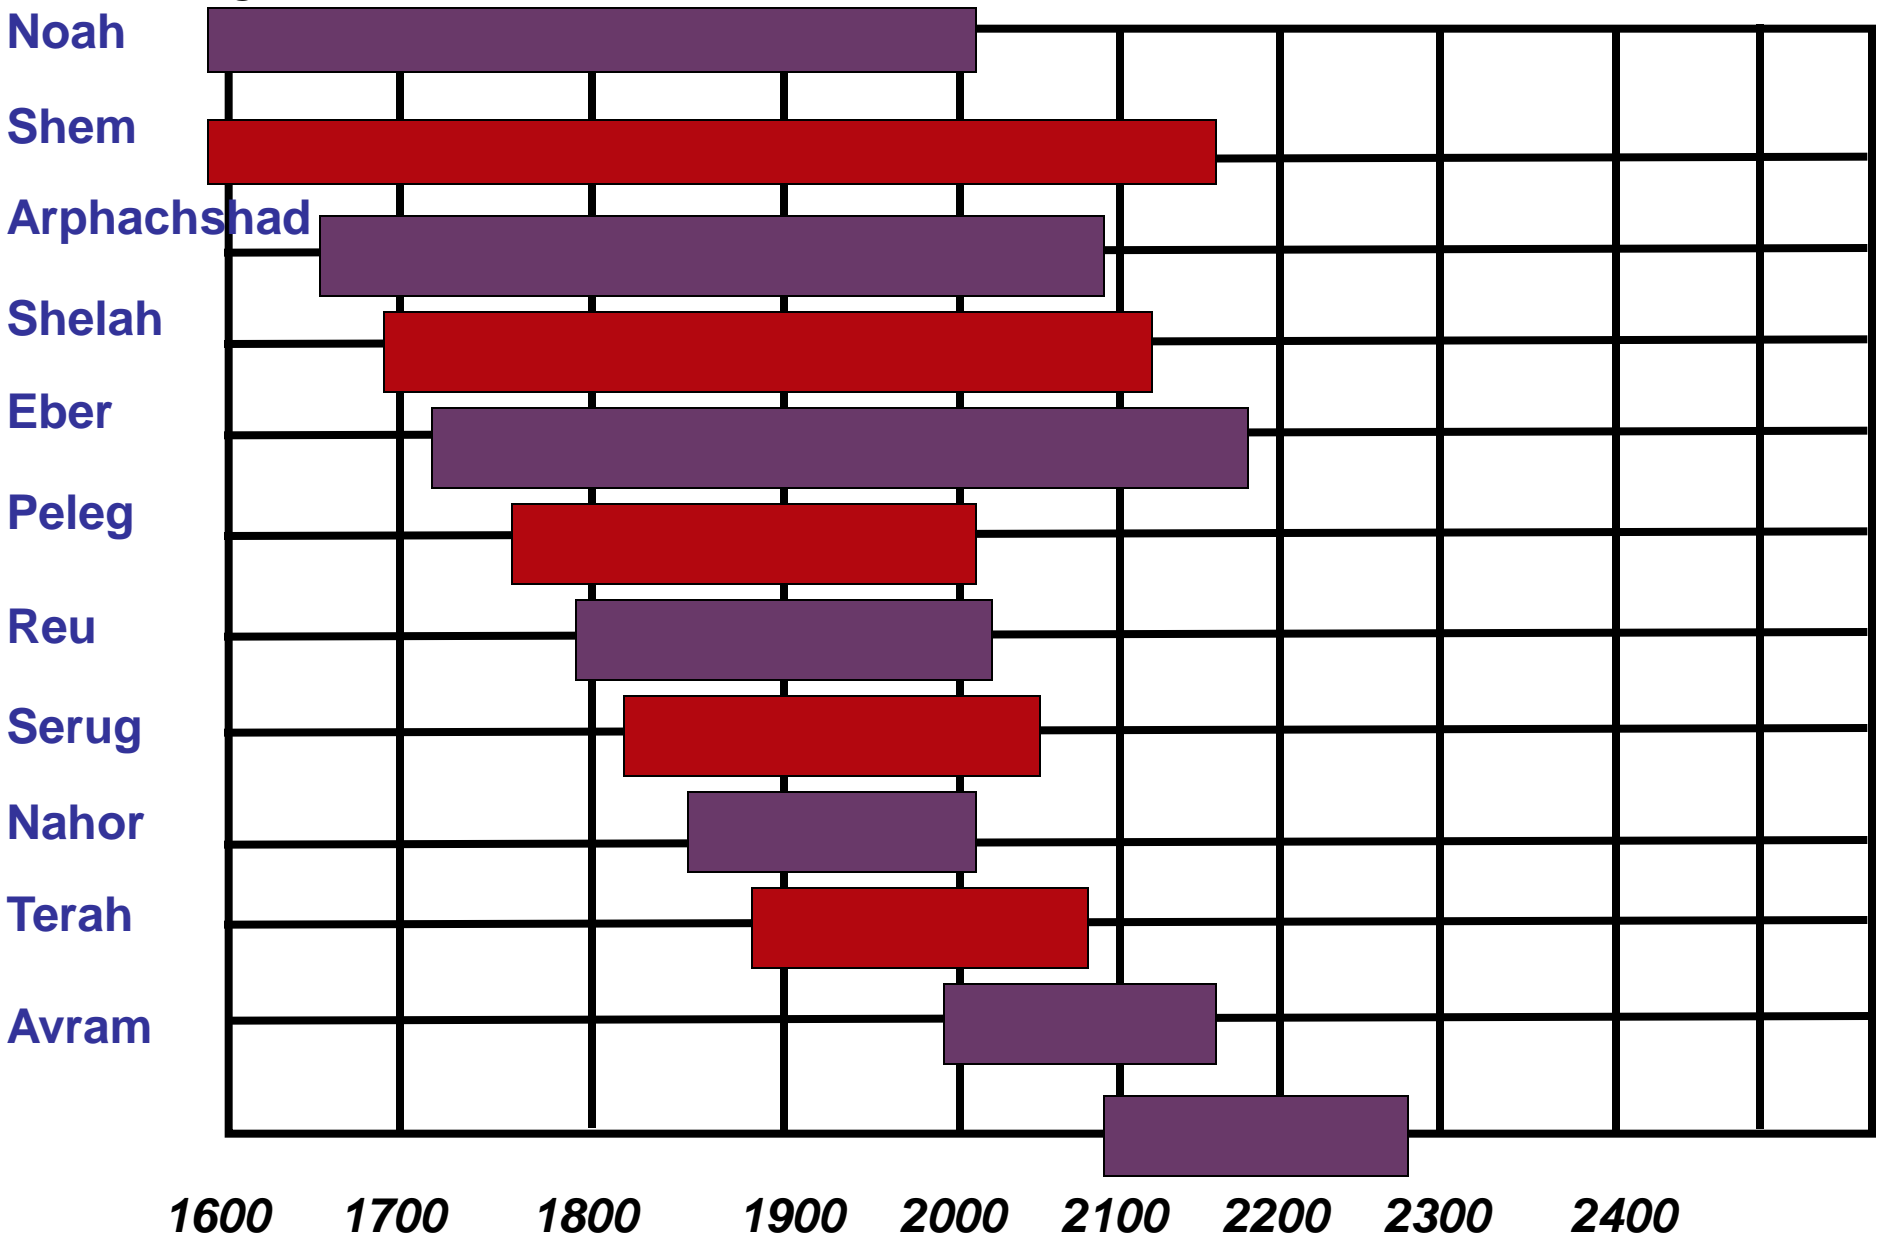

# Time Line of the Patriarchs

**2166 BC**

**Abram born**

**1876 BC**

**Jacob enters Egypt**

**Temple  
Dedication**

**966 BC**

**430**

**480**

**2066 BC**

**Isaac born**

**1446 BC**

**Exodus**

**1,000 BC**

# PATRIARCH

**PATRIARCH**