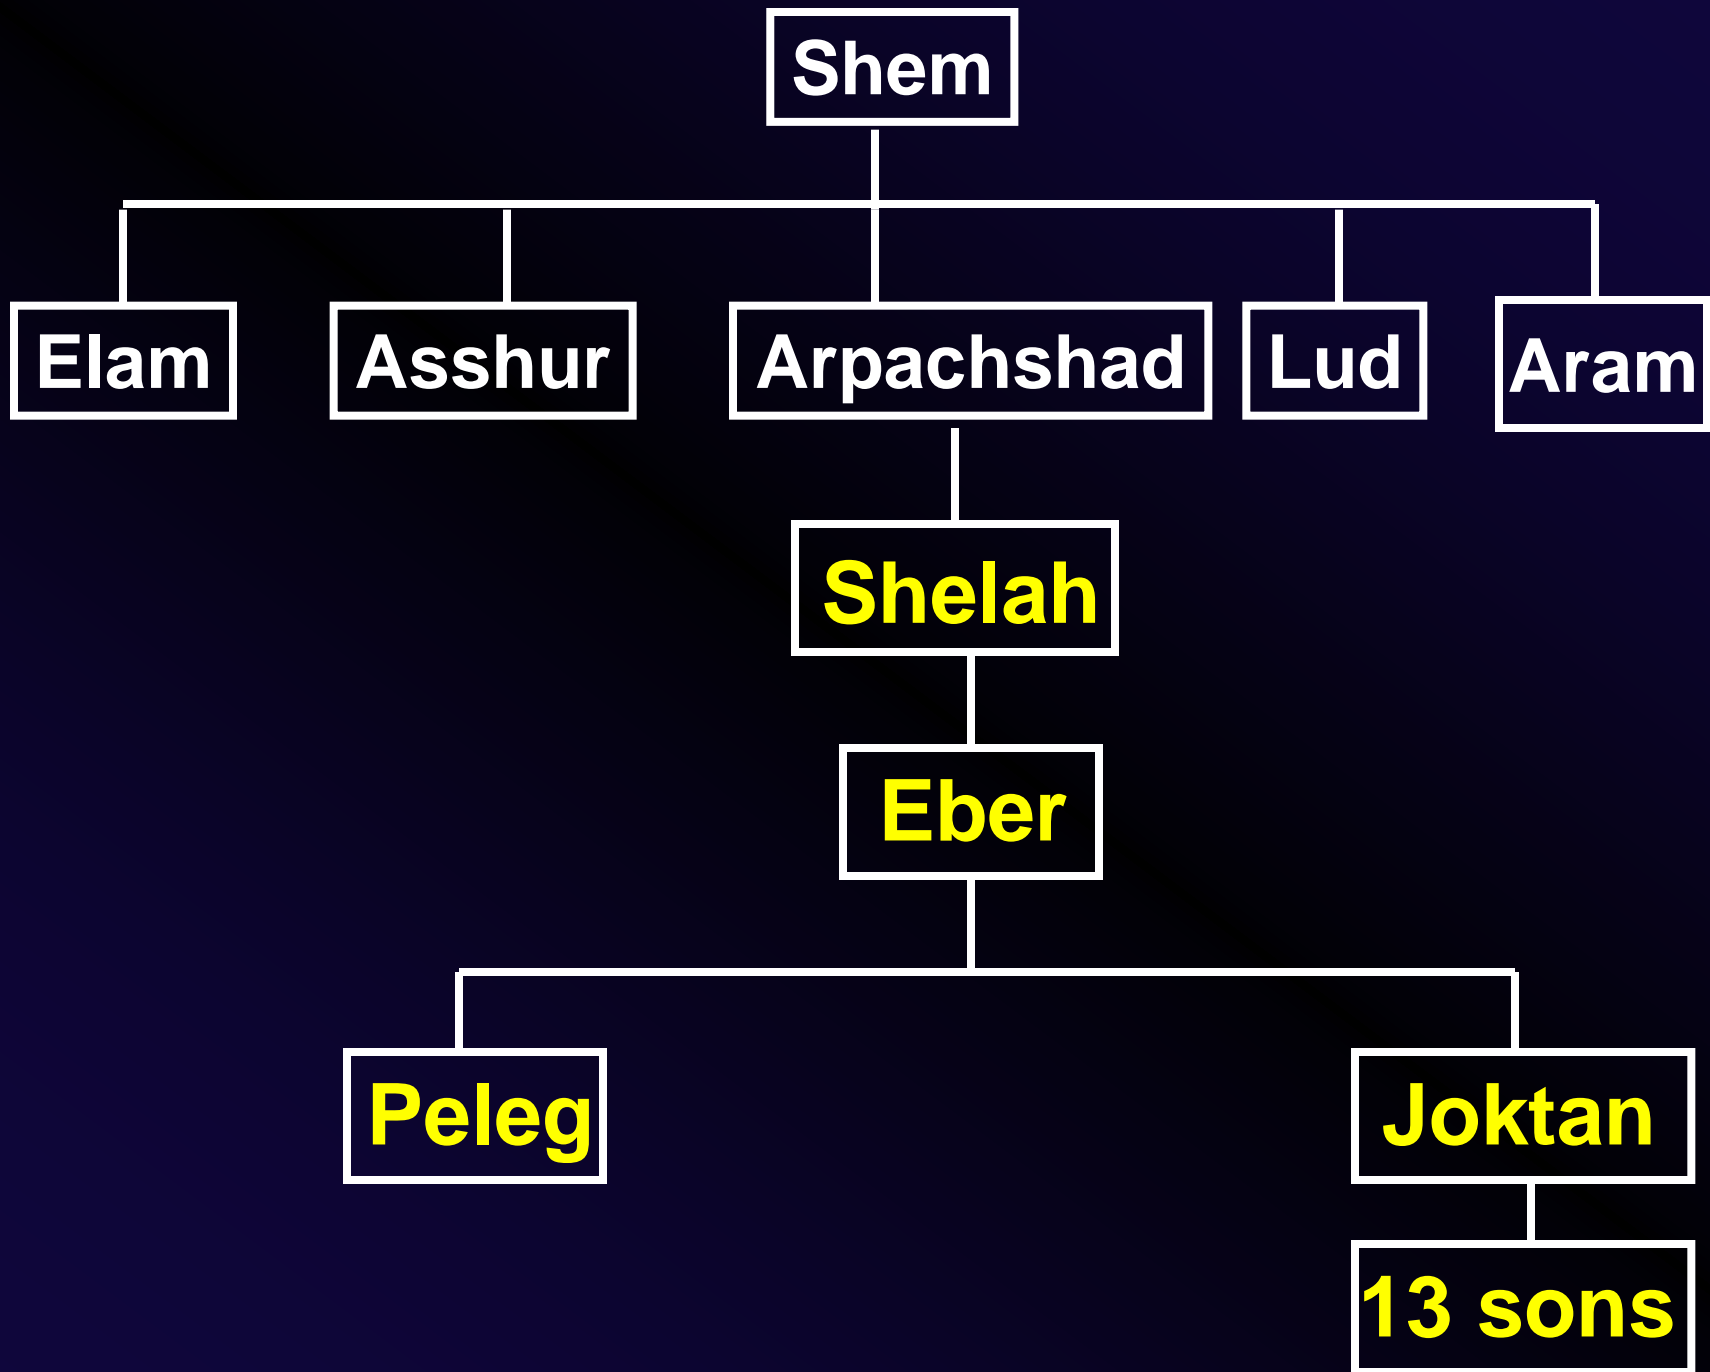

## FOUR PEOPLE

ABRAHAM

ISAAC

JACOB

JOSEPH

**Noah**

**Shem**

**Ham**

**Japheth**

**Shem**

```
graph TD; Shem[Shem] --- Elam[Elam]; Shem --- Asshur[Asshur]; Shem --- Arpachshad[Arpachshad]; Shem --- Lud[Lud]; Shem --- Aram[Aram];
```

**Elam**

**Asshur**

**Arpachshad**

**Lud**

# *Scribal Error in Luke 3:36*

ΤΟΥΣ ΑΡΟΥΧΤΟΥ ΡΑΓΑΥΤΟΥ ΦΑΛΕΓΤΟΥ ΕΒΕΡΤΟΥ ΣΑΛΛΑ  
ΤΟΥ ΑΡΦΑΞΑΔΤΟΥ ΣΗΜΤΟΥ ΝΩΕΤΟΥ ΛΑΜΕΧ  
ΤΟΥ ΜΑΘΟΥΣ ΑΛΛΑ ΤΟΥ ΕΝΩΧΤΟΥ ΙΑΡΕΔΤΟΥ ΜΑΛΕΛΕΗΛ **ΤΟΥ ΚΑΙΝΑΝ**  
ΤΟΥ ΕΝΩΣΤΟΥ ΣΗΘΤΟΥ ΑΔΑΜΤΟΥ ΘΕΟΥ

# Time Line of the Patriarchs

**2166 BC**

**Abram born**

**1876 BC**

**Jacob enters Egypt**

**Temple  
Dedication**

**966 BC**

**430**